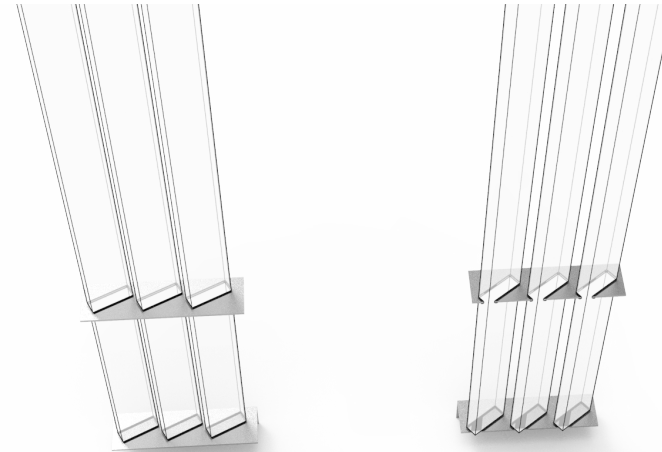

פרט תלייה לחיפוי קיר סרגלי N-finity

שתי אופציות לפרט תלייה העשוי פח מגולוון 3 מ"מ צבוע לפי בחירת מתכנן.
בשתי האופציות צוקל תחתון סטנדרטי, עליו הסרגלים מונחים.

אופציה 2

אופציה 1

* כל המידות במ"מ