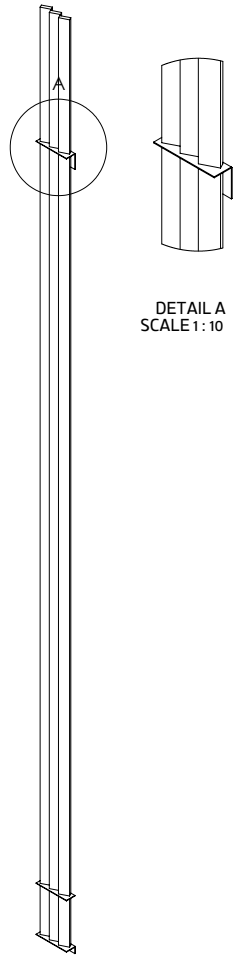

פרט תלייה לחיפוי קיר סרגלי N-finity

שתי אופציות לפרט תלייה העשוי פח מגולוון 3 מ"מ צבוע לפי בחירת מתכנן.
בשתי האופציות צוקל תחתון סטנדרטי, עליו הסרגלים מונחים.

אופציה 2

אופציה 1

* כל המידות במ"מ