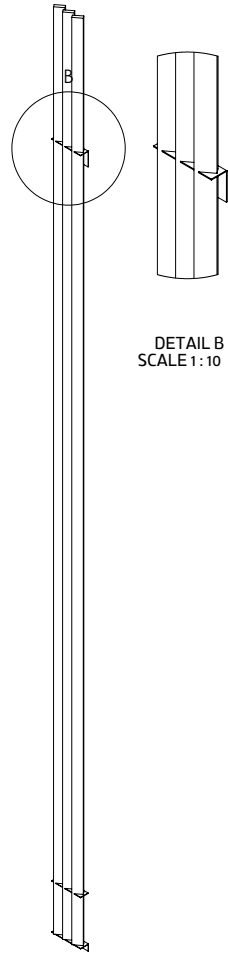

פרט תלייה לחיפוי קיר סרגלי N-finity

שתי אופציות לפרט תלייה העשוי פח מגולוון 3 מ"מ צבוע לפי בחירת מתכנן.
בשתי האופציות צוקל תחתון סטנדרטי, עליו הסרגלים מונחים.

אופציה 2

אופציה 1

* כל המידות במ"מ